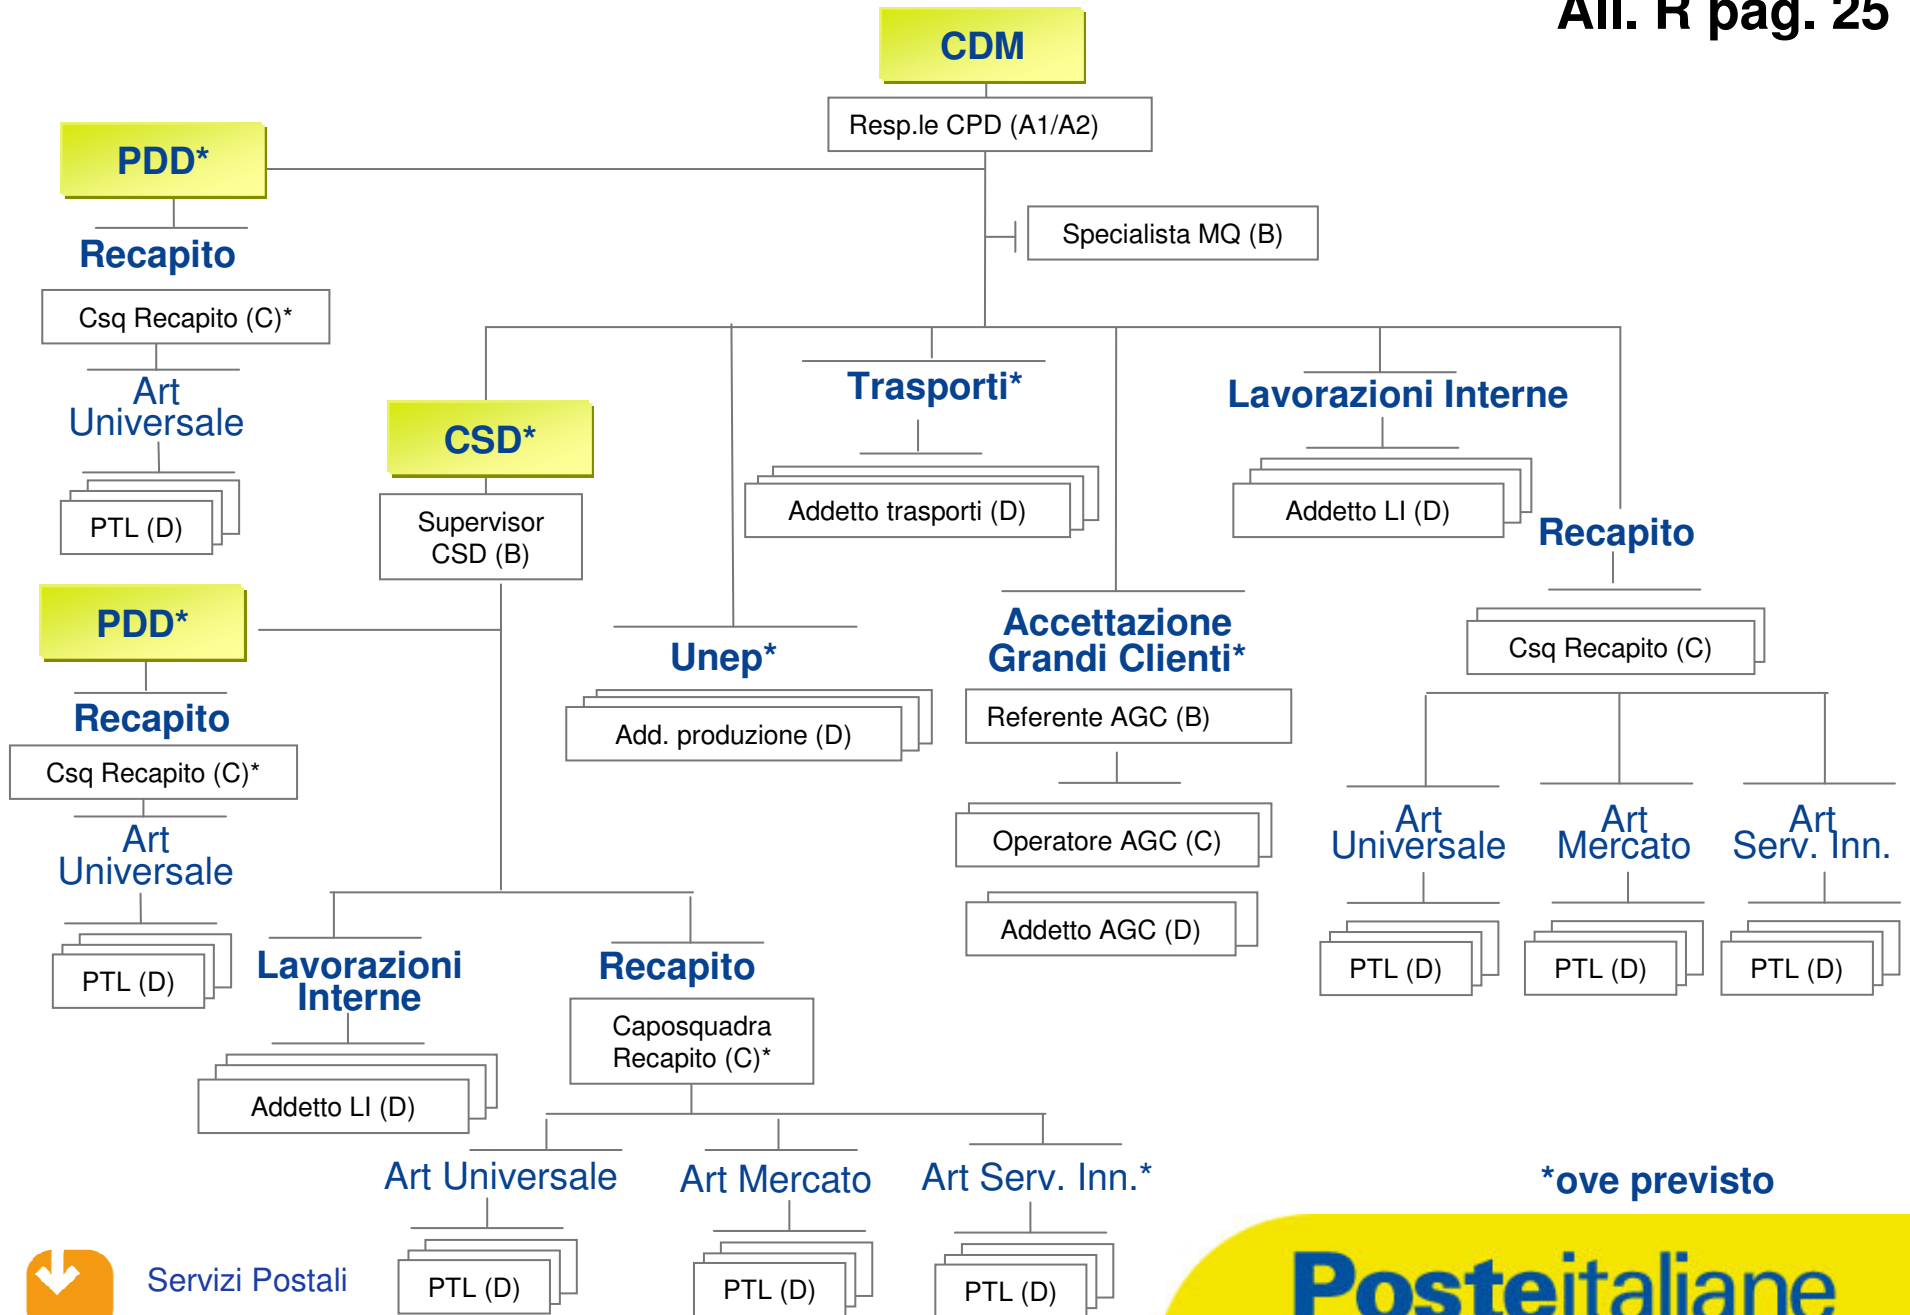

*ove previsto

Servizi Postali

Posteitaliane